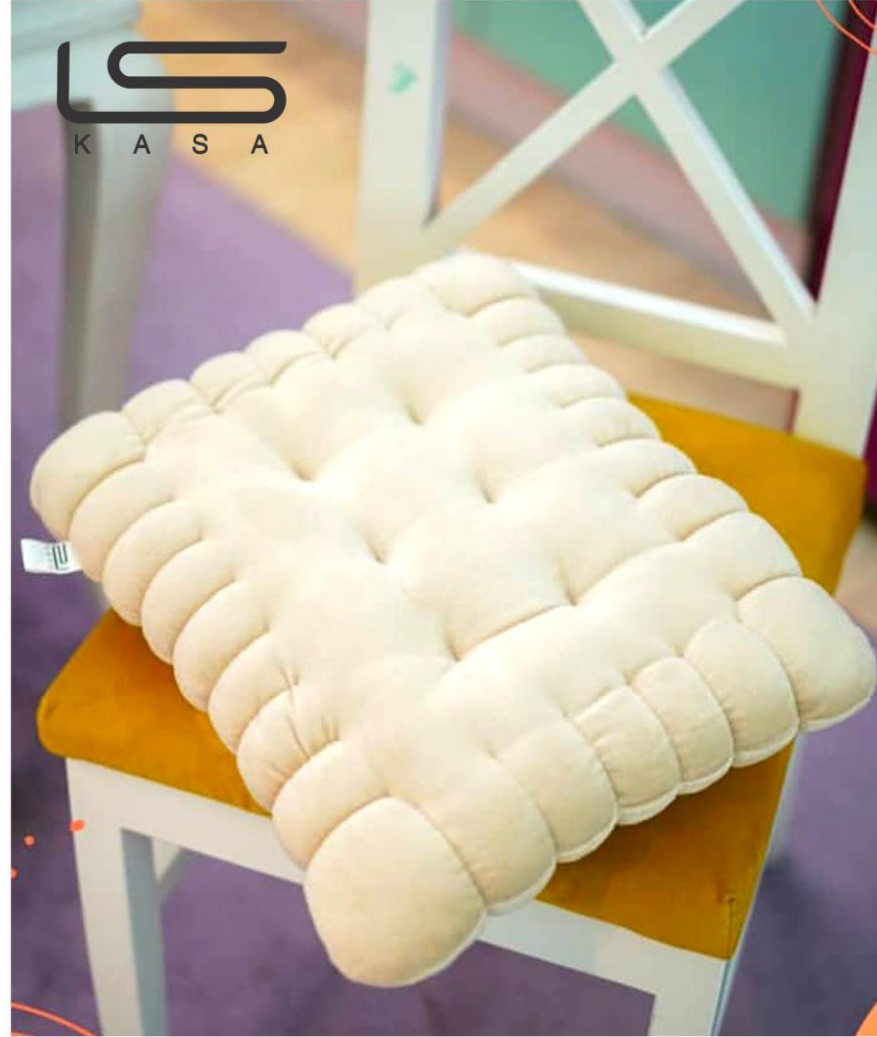

نوع پارچه : مخمل

Fabric type : Velvet

Code : C1023

كوسن بيسكوييت پتى بور

Petit beurre cactus

نوع پارچه : مخمل

Fabric type : Velvet

Code : C1024