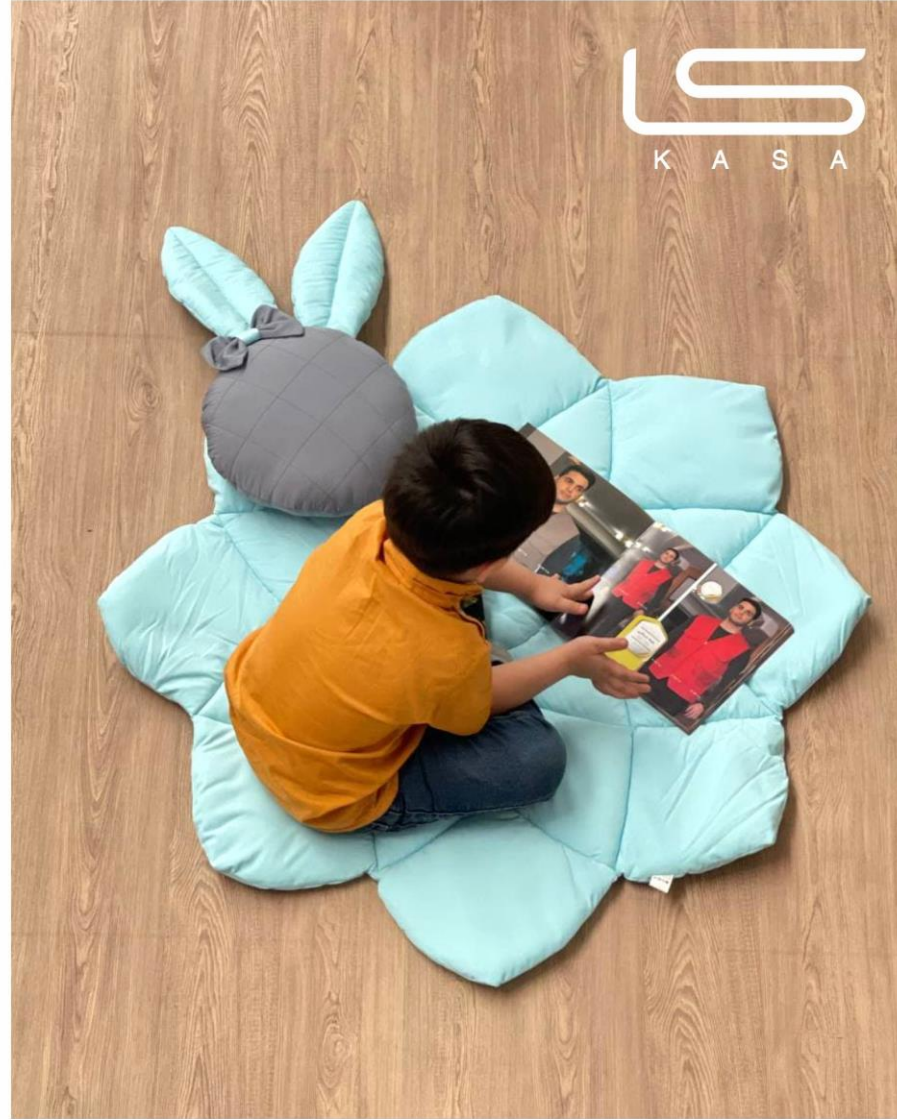

تشک برگ بهاری  
Spring leaves mattress

نوع پارچه : میکرو

Fabric type : Micro

Code : M10

تشك برگ انجیری  
Fig leaves mattress  
نوع پارچه : میکرو  
Fabric type : Micro  
Code : M11

تشك گل هشت پر  
Eight feathers  
flower mattress  
نوع پارچه : میکرو  
Fabric type : Micro  
Code : M12