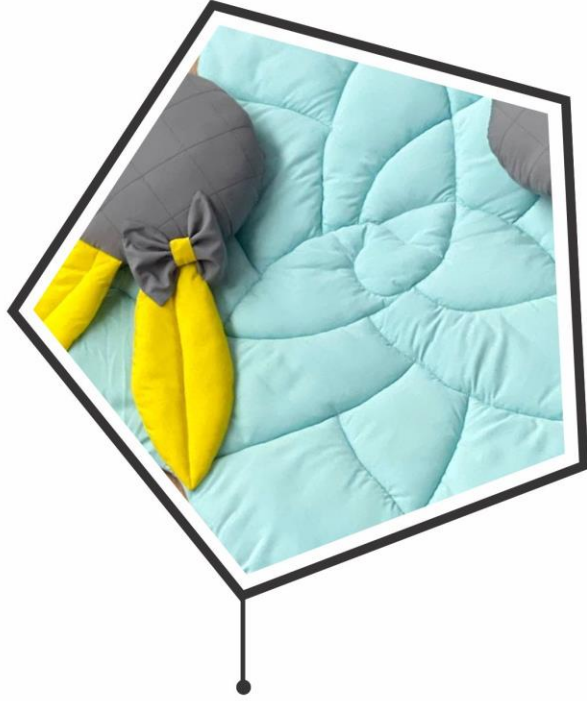

تشک برگ بهاری  
Spring leaves mattress

نوع پارچه : میکرو

Fabric type : Micro

Code : M10

تشك برگ انجیری  
Fig leaves mattress  
نوع پارچه : میکرو  
Fabric type : Micro  
Code : M11

تشك گل هشت پر  
Eight feathers  
flower mattress  
نوع پارچه : میکرو  
Fabric type : Micro  
Code : M12