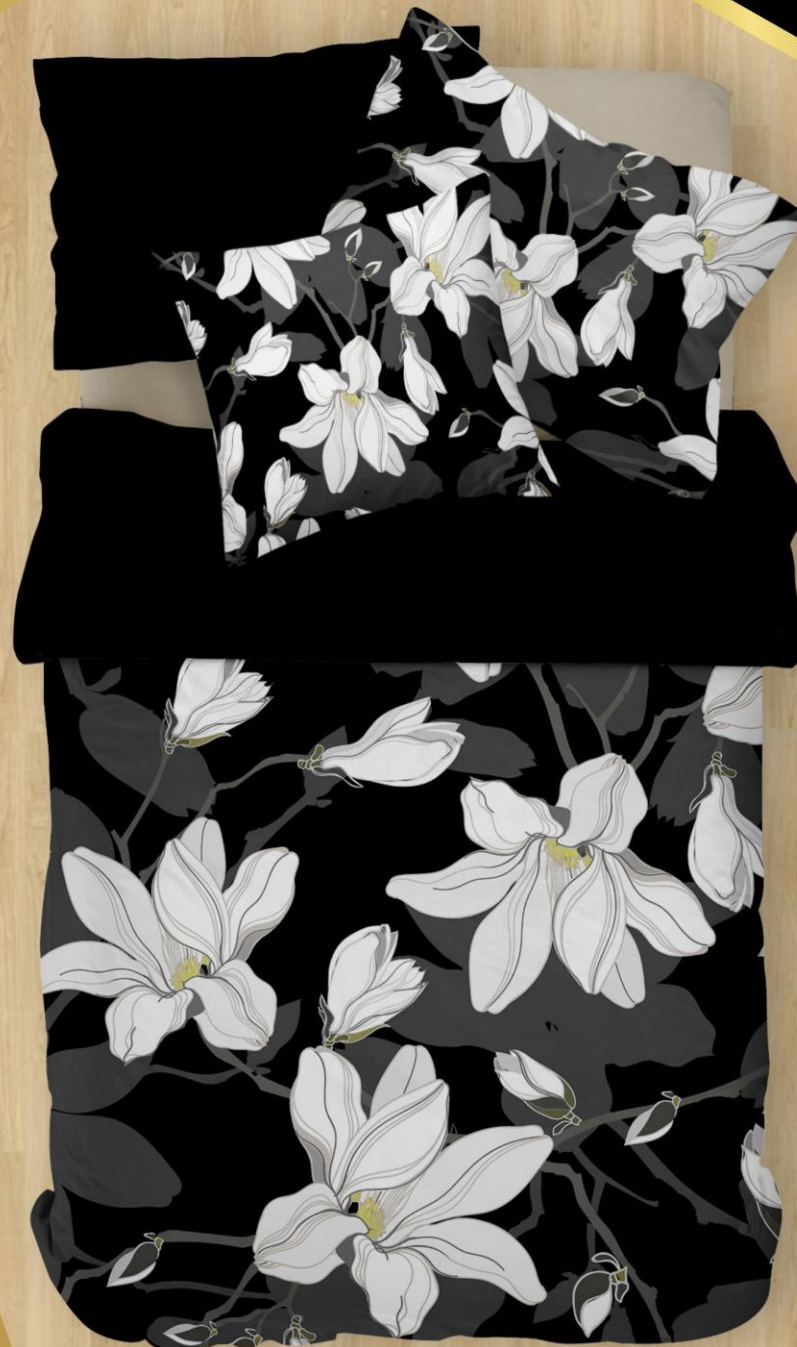

Quilt : 160*240 cm (1pc)

Microfiber pillowcase : 50*70 cm (2pc)

Microfiber bedsheet : 170*250 cm (1 pc)

Cushion cover : 45*45 cm (1 pc)

SINGLE

Quilt : 160*240 cm (1pc)

Microfiber pillowcase : 50*70 cm (2pc)

Microfiber bedsheet : 170*250 cm (1 pc)

Cushion cover : 45*45 cm (1 pc)

SINGLE

Quilt : 160*240 cm (1pc)

Microfiber pillowcase : 50*70 cm (2pc)

Microfiber bedsheet : 170*250 cm (1 pc)

Cushion cover : 45*45 cm (1 pc)

SINGLE

Quilt : 160*240 cm (1pc)

Microfiber pillowcase : 50*70 cm (2pc)

Microfiber bedsheet : 170*250 cm (1 pc)

Cushion cover : 45*45 cm (1 pc)

SINGLE

Quilt : 160*240 cm (1pc)

Microfiber pillowcase : 50*70 cm (2pc)